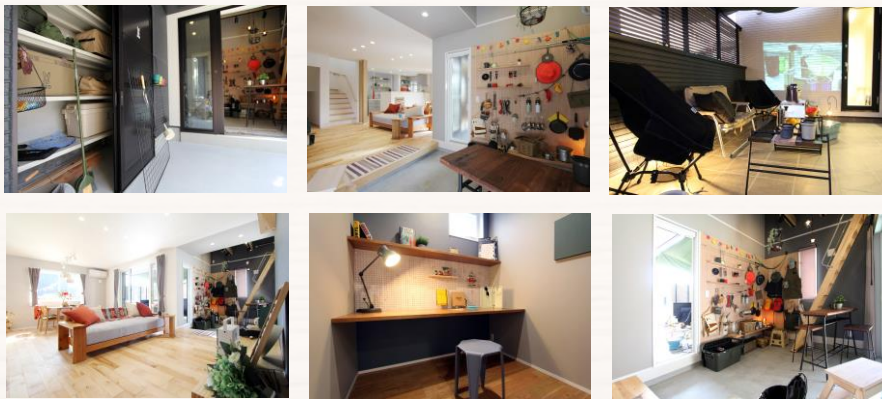

Universal Home

株式会社ユニバーサルホーム 福岡東店 福岡市東区香椎浜2-8 hit香椎浜住宅展示場内 TEL: 092-674-1511