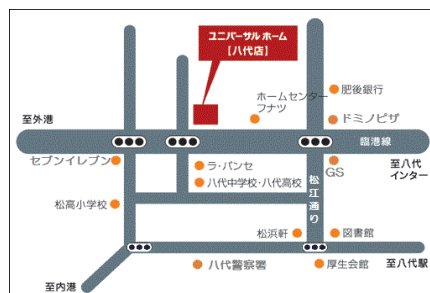

限定開催
10/29 (火)
PM5:00

上棟式は工事の安全を願って行う
伝統的な行事です。
建物のお披露目と家内安全、
事業繁栄を願って
餅投げイベントを開催します!
子どもから大人まで
みんなでお祝いしてください!!

餅投げは、場所の確保が重要です。
お早めに会場にご来場ください。

開催場所
八代店展示場
新モデルハウス

※会場には駐車場がありませんので予めご了承ください

ユニバーサルホーム
八代店

0965-32-0300
八代市田中西町 60