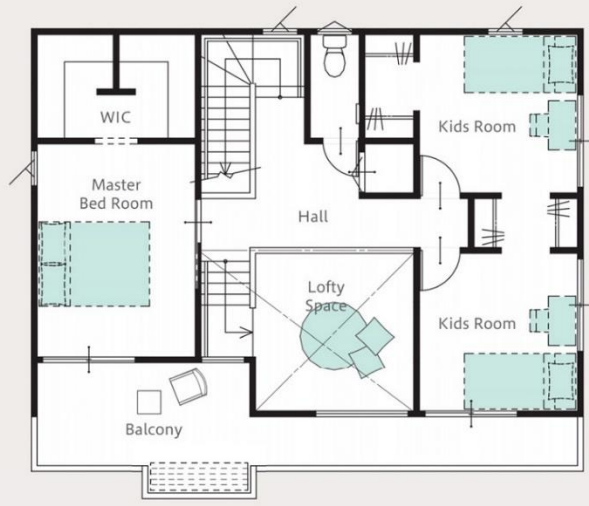

2018年4月 全国で発売開始!

ハイリビングのある豊かな暮らし

家族があつまる空間は、のびのびくつろげる気持ちのよい場所にしたいもの。
天井高を1.3mアップさせた開放感たっぷりのリビングが魅力的な『ラビスタ』が新登場です。

1F

2F

 : ハイリビング部

La-47SB-M

- 耐震等級 3** 最高ランク
- 延床面積 : 142.50㎡ (43.11坪)
- 1F床面積 : 73.00㎡ (22.08坪)
- 2F床面積 : 69.50㎡ (21.02坪)