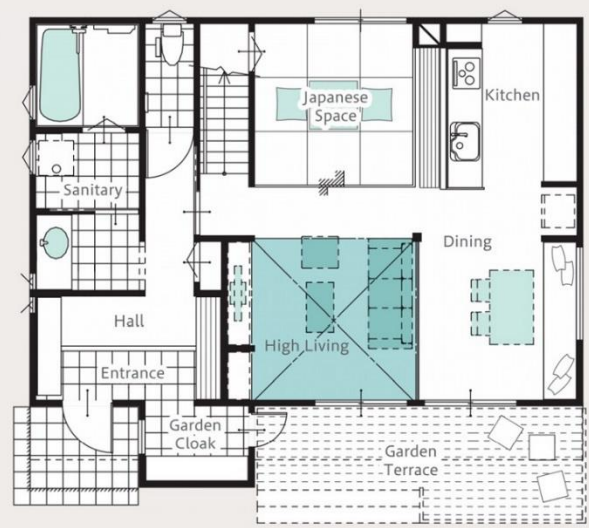

2018年4月 全国で発売開始!

ハイリビングのある豊かな暮らし

家族があつまる空間は、のびのびくつろげる気持ちのよい場所にしたいもの。
天井高を1.3mアップさせた開放感たっぷりのリビングが魅力的な『ラビスタ』が新登場です。

1F

2F

 : ハイリビング部

La-47SB-M

- 耐震等級 3** 最高ランク
- 延床面積 : 142.50㎡ (43.11坪)
- 1F床面積 : 73.00㎡ (22.08坪)
- 2F床面積 : 69.50㎡ (21.02坪)